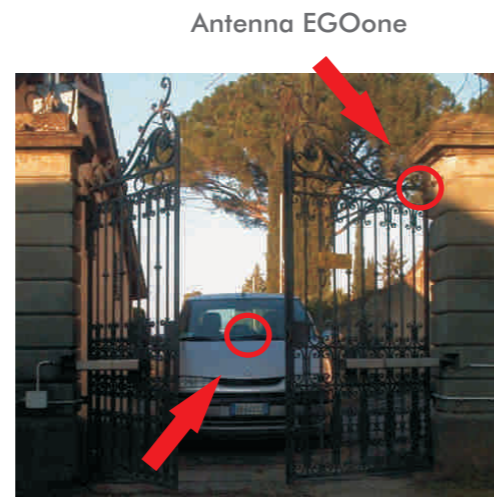

EGO ONE

Tanti accessi diversi, un solo Tag

EGO ONE

Tanti accessi diversi, un solo Tag

EGO Home Revolution è l'innovativa linea di prodotti per l'apertura istantanea del vostro ingresso. La novità che A.M.E., con la linea di prodotti EGO ha portato sul mercato, consiste nell'hand-free automation e si basa su tecnologia LNXessence, brevettata da AME. EGOone è la soluzione ideale per chi deve gestire più ingressi diversi tra loro, ma non vuole avere un numero ingestibile di telecomandi o enormi mazzi di chiavi.

Installando l'antenna EGO su ogni cancello che si vuole controllare, con un solo e unico Tag si è liberi di poter aprire la casa, l'ufficio, la casa al mare, il garage etc. trovando così una soluzione alle richieste di semplicità e comfort che richiede il mercato. Da oggi con EGOone apri tutti i tuoi ingressi con un solo e unico Tag in tutta sicurezza. EGO rompe le barriere del passato per offrirti un prodotto esclusivo che ti permette di semplificare le piccole azioni quotidiane di ogni giorno, migliorando la tua qualità della vita.

Come funziona:

Il prodotto EGOone è composto principalmente dai seguenti apparati:

- **Antenna EGOone**, applicata ad ogni cancello che vogliamo gestire, genera l'area di illuminazione e attivazione del Tag e l'area di ricezione del segnale. L'antenna è dotata di un regolatore di potenza che può ridurre le aree di attivazione generate dall'antenna.
- **Tag One** sostituisce il vecchio telecomando e abilitato per ogni antenna programmata può entrare in tutti gli ingressi gestiti dall'utente.