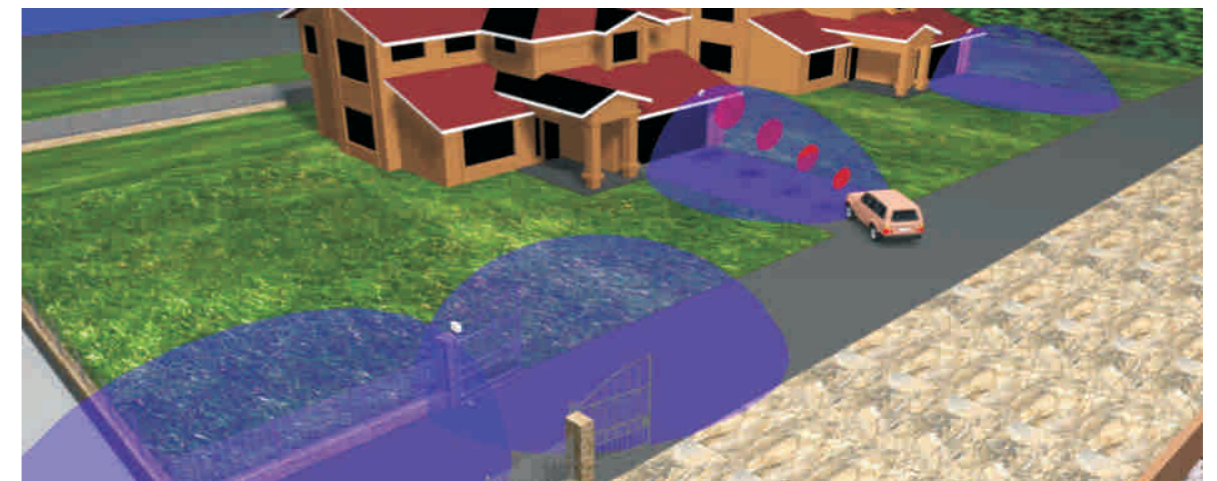

EGO ONE

Tanti accessi diversi, un solo Tag

EGO ONE

Tanti accessi diversi, un solo Tag

EGO Home Revolution è l'innovativa linea di prodotti per l'apertura istantanea del vostro ingresso. La novità che A.M.E., con la linea di prodotti EGO ha portato sul mercato, consiste nell'hand-free automation e si basa su tecnologia LNXessence, brevettata da AME. EGOone è la soluzione ideale per chi deve gestire più ingressi diversi tra loro, ma non vuole avere un numero ingestibile di telecomandi o enormi mazzi di chiavi.

Installando l'antenna EGO su ogni cancello che si vuole controllare, con un solo e unico Tag si è liberi di poter aprire la casa, l'ufficio, la casa al mare, il garage etc. trovando così una soluzione alle richieste di semplicità e comfort che richiede il mercato. Da oggi con EGOone apri tutti i tuoi ingressi con un solo e unico Tag in tutta sicurezza. EGO rompe le barriere del passato per offrirti un prodotto esclusivo che ti permette di semplificare le piccole azioni quotidiane di ogni giorno, migliorando la tua qualità della vita.

Come funziona:

Il prodotto EGOone è composto principalmente dai seguenti apparati:

- **Antenna EGOone**, applicata ad ogni cancello che vogliamo gestire, genera l'area di illuminazione e attivazione del Tag e l'area di ricezione del segnale. L'antenna è dotata di un regolatore di potenza che può ridurre le aree di attivazione generate dall'antenna.
- **Tag One** sostituisce il vecchio telecomando e abilitato per ogni antenna programmata può entrare in tutti gli ingressi gestiti dall'utente.

Antenna EGOone

Tag EGO

La novità che offre EGOone rispetto agli altri prodotti della linea è la possibilità di entrare in più ingressi con un solo Tag sempre in modalità hand free.

... l'installazione di EGOone ti garantisce maggiore...